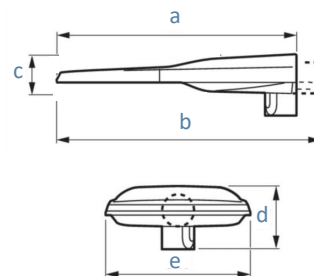

LumiStreet Gen2 Mini

Leuchtenart	Technische LED-Außenleuchte
Baugröße	Mini (BGP292)
Material	Aluminium-Druckguss in hellgrau RAL 7035 (oder RAL nach Wahl AG) Abdeckung klar, aus gehärtetem, flachem Sicherheitsglas
Gewicht	5,4 kg
IP IK	66 09
Lichtstrom	1.400 - 17.500 lm (u. a. abhängig von Lichtfarbe)
Lichtverteilung	eng-, breit- oder tiefstrahlend (über 30 Optiken) Mehrfachüberlagerungsoptiken mit Linsensystem aus PMMA
Lichtfarbe	CRI 70 oder 80 2.200K - 3.000K - 5.700K
Lebensdauer	L100B10 @ 100.000h (CL0)
Montage	An-/Aufsatz \varnothing 32-48 mm \varnothing 48-60 mm \varnothing 76 mm Einsetzbare Reduzierstücke für Mastadapter \varnothing 76-32/48/60 mm \varnothing 60-32/42 mm
Neigung	-20° bis +20° in 5° Schritten
Überspannungsschutz	10 kV
Schutzklasse	II
Steuerungsoptionen	Vernetzung (Interact) Sensorik Dynadimmer DALI
Zusatz	Intelligentes Typenschild (QR-Code) Interne, nachrüstbare rückwärtige Blendauster Lichtfarben für erweiterten Schutz der Natur wählbar

b, c, d Abmessungen Mastadapter $\leq \varnothing$ 60 / \varnothing 76

Angaben in mm	a	b	c	d	e
Mini BGP292	573	620 / 664	95 / 110	150 / 195	234

Technische und formale Änderungen vorbehalten!
Stand 06.2024